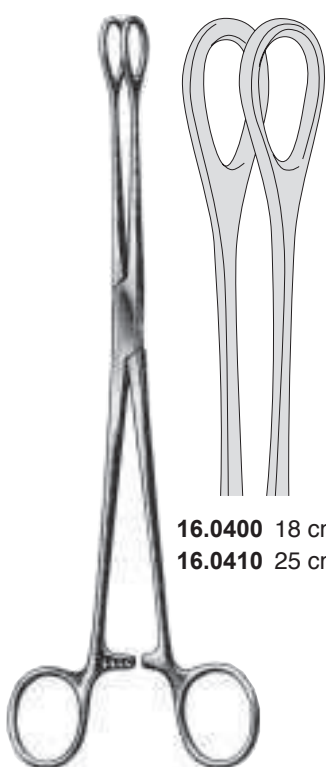

PRESBYTERIAN
 16.0200 16 cm
 16.0202 18 cm

KLINIK-BERLIN
 16.0210 14,5 cm

USA-MODEL
 16.0220 16 cm
 16.0222 18 cm
 16.0224 20 cm

TUBING
 16.0230 16 cm
 16.0232 18 cm
 16.0234 20 cm

Schlauchroller
 Tube milking clamps
 Pincés à traire les drains
 Rodillos para tubos
 Pinze pressa tubi con rulli

BROMPTON
 16.0280 15,5 cm

CUNNAR-HEY
 16.0290 19 cm

BERGMANN-FOERSTER
 16.0390 24 cm

BERGMANN-FOERSTER
 16.0391 24 cm

16.0400 18 cm
16.0410 25 cm

FOERSTER

16.0401 18 cm
16.0411 25 cm

16.0406 18 cm
16.0408 20 cm
16.0416 25 cm

BALLENGER

16.0407 18 cm
16.0409 20 cm
16.0417 25 cm

FOERSTER-DELIKAT
25 cm

16.0418

16.0419

RAMPLEY
16.0420 25 cm

16.0422
18 cm

RAMPLEY

16.0423
25 cm

FLETCHER (Javerts)
16.0424 24 cm

FLETCHER (Javerts)
16.0425 24 cm

BRYANT
 16.0300 13 cm

LISTER-SINUS
 16.0360 13 cm
 16.0362 16 cm
 16.0364 18 cm

WALTON
 16.0370 17 cm

WALTON
 16.0371 17 cm

SIMS-MAIER
 16.0426 28 cm