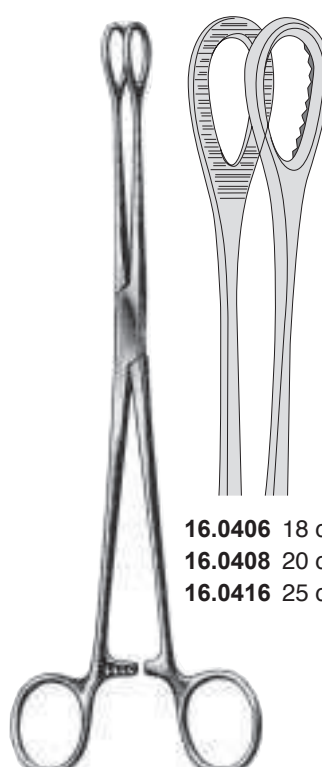

PRESBYTERIAN
 16.0200 16 cm
 16.0202 18 cm

KLINIK-BERLIN
 16.0210 14,5 cm

USA-MODEL
 16.0220 16 cm
 16.0222 18 cm
 16.0224 20 cm

TUBING
 16.0230 16 cm
 16.0232 18 cm
 16.0234 20 cm

Schlauchroller
 Tube milking clamps
 Pincés à traire les drains
 Rodillos para tubos
 Pinze pressa tubi con rulli

BROMPTON
 16.0280 15,5 cm

CUNNAR-HEY
 16.0290 19 cm

BERGMANN-FOERSTER
 16.0390 24 cm

BERGMANN-FOERSTER
 16.0391 24 cm

16.0400 18 cm
16.0410 25 cm

FOERSTER

16.0401 18 cm
16.0411 25 cm

16.0406 18 cm
16.0408 20 cm
16.0416 25 cm

BALLENGER

16.0407 18 cm
16.0409 20 cm
16.0417 25 cm

FOERSTER-DELIKAT
25 cm

16.0418

16.0419

RAMPLEY
16.0420 25 cm

16.0422
18 cm

RAMPLEY

16.0423
25 cm

FLETCHER (Javerts)
16.0424 24 cm

FLETCHER (Javerts)
16.0425 24 cm

BRYANT
 16.0300 13 cm

LISTER-SINUS
 16.0360 13 cm
 16.0362 16 cm
 16.0364 18 cm

WALTON
 16.0370 17 cm

WALTON
 16.0371 17 cm

SIMS-MAIER
 16.0426 28 cm